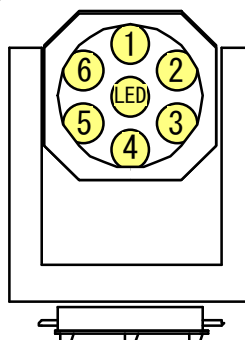

Zee Flower ++ DMXチャート

	Mode 0	Mode 1	Mode 2	Mode 3
DMX ADDRESS	全コモン	全バラ	++ 全コモン	++ 全バラ
1	ROTATE	ROTATE	ROTATE	ROTATE
2	PAN	PAN	PAN	PAN
3	PAN FINE	PAN FINE	PAN FINE	PAN FINE
4	TILT	TILT	TILT	TILT
5	TILT FINE	TILT FINE	TILT FINE	TILT FINE
6	DOWSER	DOWSER1	DOWSER	DOWSER1
7	COLOR	COLOR1	COLOR	COLOR1
8	PRISM	PRISM1	PRISM	PRISM1
9	LAMP CONTROL	DOWSER2	LAMP CONTROL	DOWSER2
10	RESET	COLOR2	RESET	COLOR2
11		PRISM2	LED R	PRISM2
12		DOWSER3	LED G	DOWSER3
13		COLOR3	LED B	COLOR3
14		PRISM3	LED W	PRISM3
15		DOWSER4	Beam Control	DOWSER4
16		COLOR4	Beam Control Fine	COLOR4
17		PRISM4		PRISM4
18		DOWSER5		DOWSER5
19		COLOR5		COLOR5
20		PRISM5		PRISM5
21		DOWSER6		DOWSER6
22		COLOR6		COLOR6
23		PRISM6		PRISM6
24		LAMP CONTROL		LAMP CONTROL
25		RESET		RESET
26				LED R
27				LED G
28				LED B
29				LED W
30				Beam Control
31				Beam Control Fine
32				
33				
34				
35				

赤字はZeeFlowerPLUSからの変更点